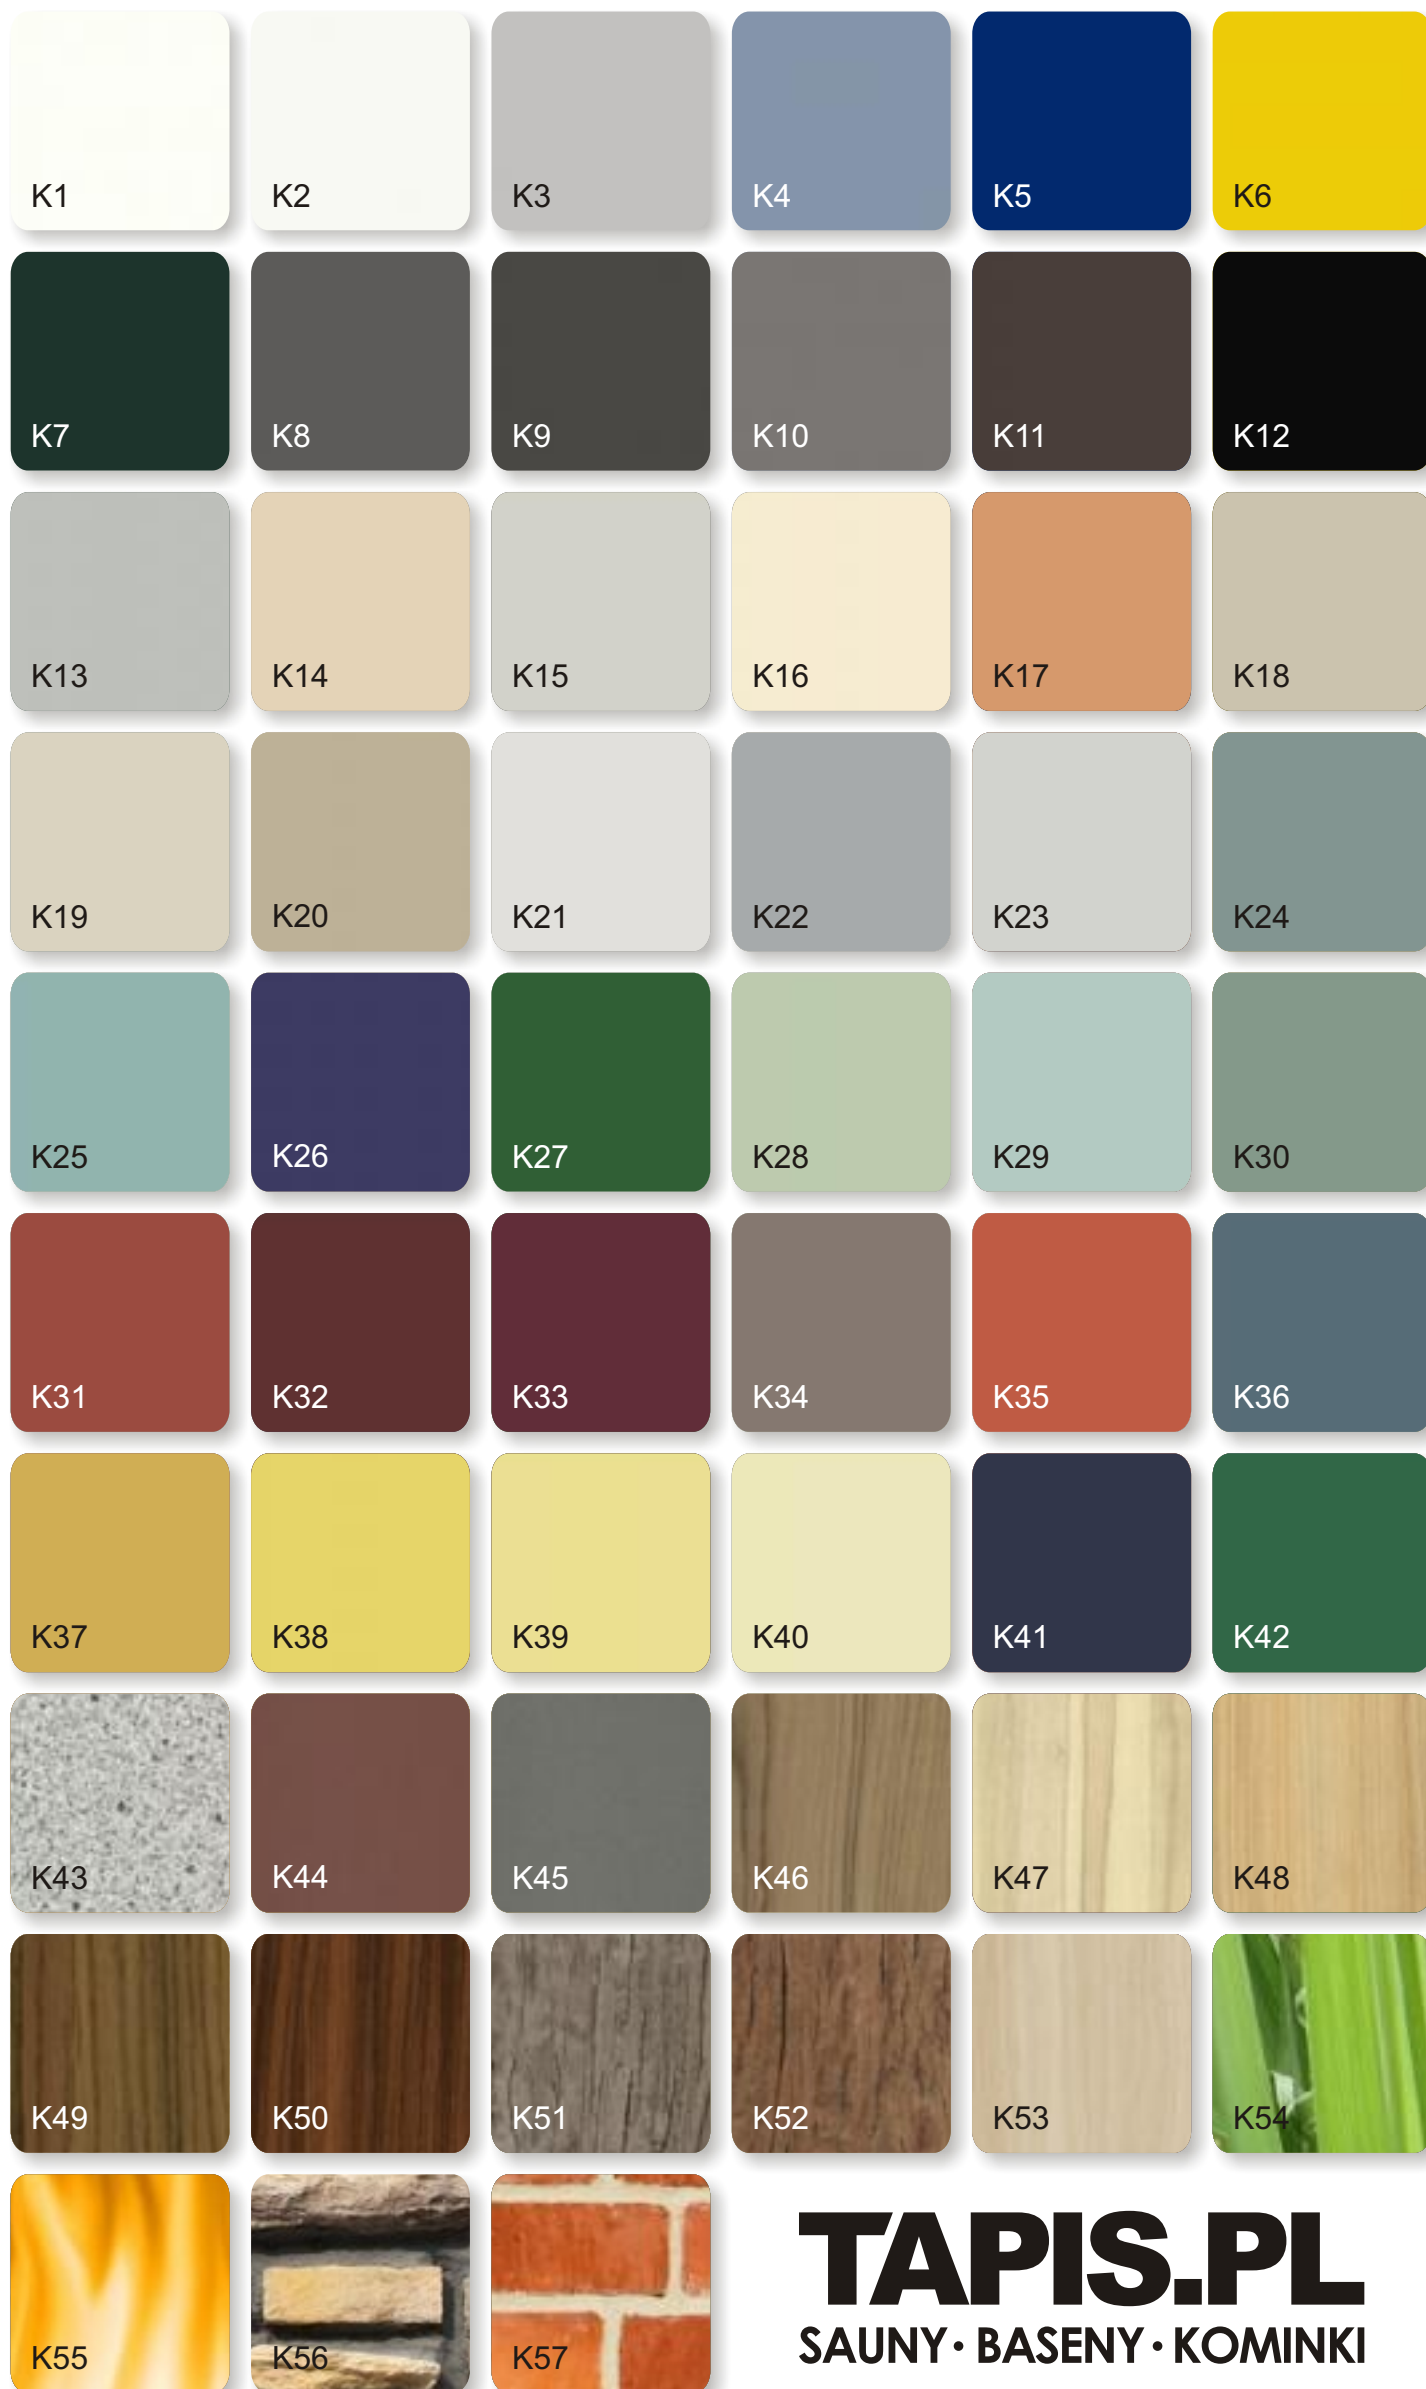

Płyta Centropplast dostępna jest w następujących kolorach:

TAPIS.PL
SAUNY • BASENY • KOMINKI